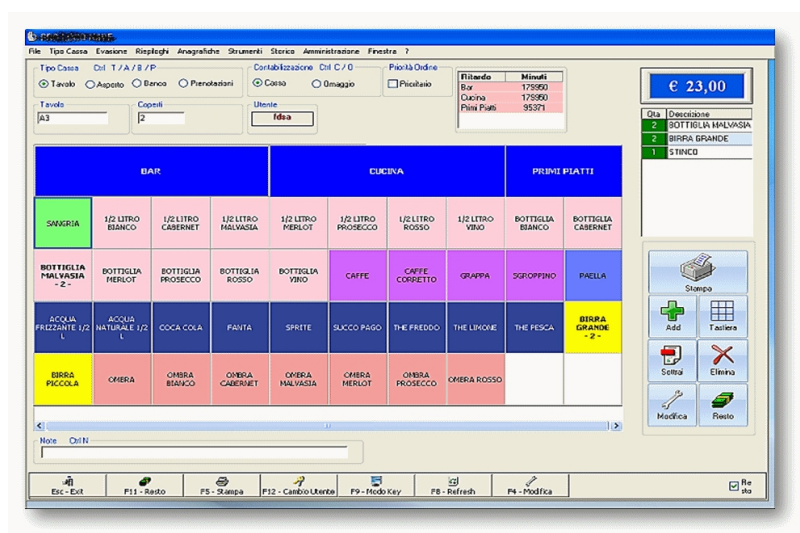

SAGRA è un software completo per la gestione del punto vendita destinato soprattutto agli organizzatori e operatori di sagre, feste e eventi in generale.

Sagra nasce dalla decennale esperienza diretta acquisita all'interno delle proloco e non si limita a fornire una valida soluzione alle problematiche del punto vendita ma è in grado di recepire in tempi brevissimi le esigenze particolari di ogni manifestazione.

SAGRA è stato progettato all'insegna della massima flessibilità e semplicità, per venire incontro alle esigenze più varie, adattandosi ad ogni specifica particolarità, partendo da installazioni a singola cassa fino ad un numero illimitato di postazioni di ordinazione e reparto.

A chi è rivolto Sagra

Sagra è un software dedicato agli organizzatori e agli operatori di sagre, feste e eventi che offrono al pubblico servizi gastronomici con piatti e bevande di ogni tipo.

Perché proprio Sagra

Sagra è basato su una tecnologia professionale che permette di avere una alta affidabilità e eccezionali prestazioni.

E' progettato per essere altamente scalabile, cioè per adattarsi alla crescita delle esigenze di gestione.